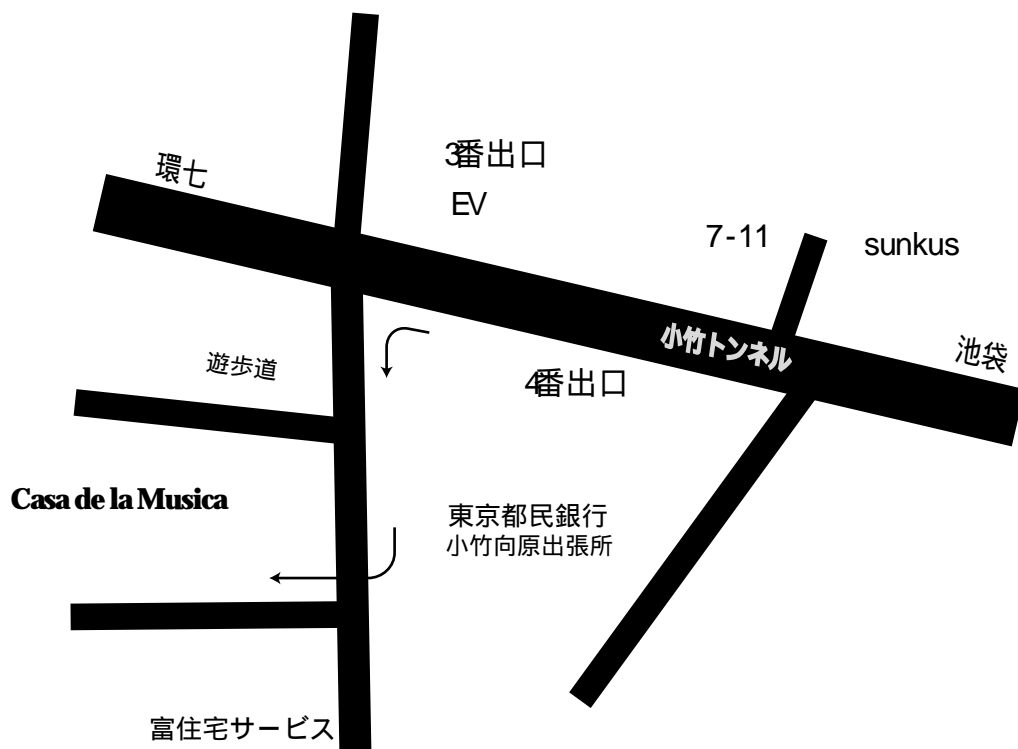

Casa de la Musica アクセスマップ

小竹向原駅からのアクセス

東京メトロ 有楽町線 小竹向原駅 4番出口 徒歩 1分

江古田駅からのアクセス

西武池袋線 江古田駅北口 徒歩 10分

CASA
DE LA **MÚSICA**

〒 176-0004 東京都練馬区小竹町 2-2-1

TEL 03-6766-9200 FAX 03-6766-9201