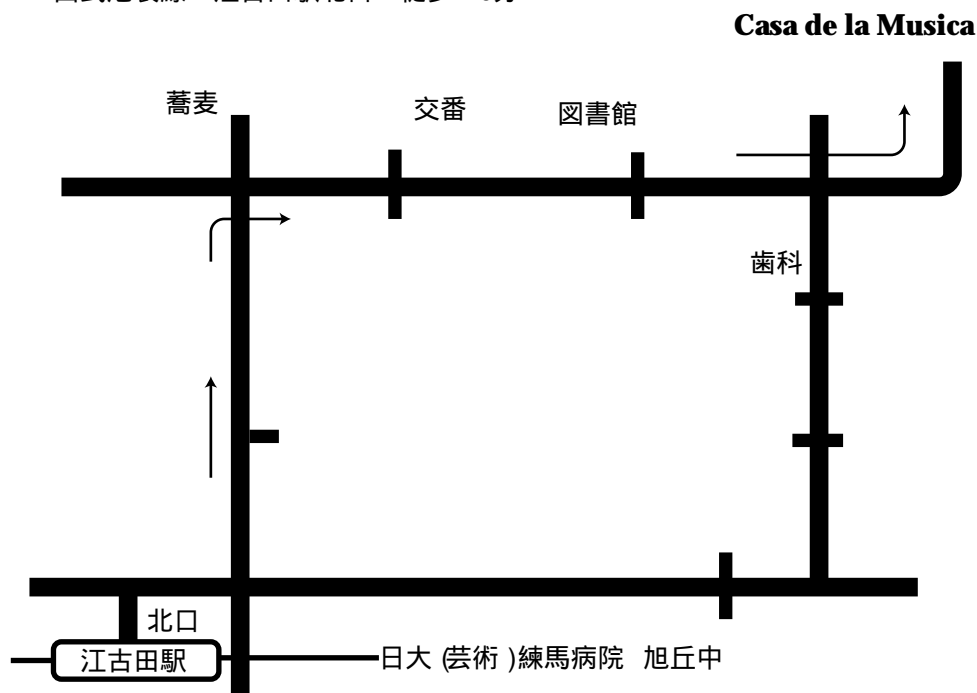

Casa de la Musica アクセスマップ

小竹向原駅からのアクセス

東京メトロ 有楽町線 小竹向原駅 4番出口 徒歩 1分

江古田駅からのアクセス

西武池袋線 江古田駅北口 徒歩 10分

CASA
DE LA **MÚSICA**

〒 176-0004 東京都練馬区小竹町 2-2-1

TEL 03-6766-9200 FAX 03-6766-9201